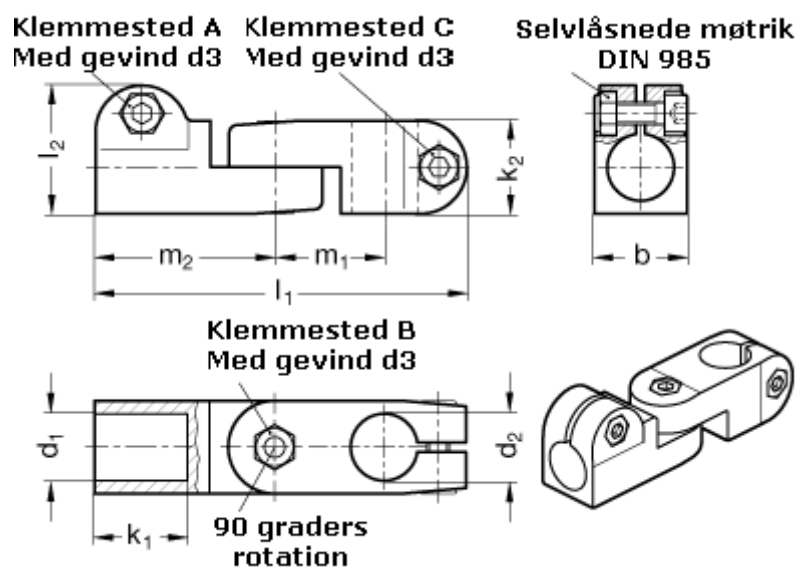

Varenummer: 20283B14B142BL
Beskrivelse: E+G laskeforbindelse
GN283-B14-B14-2-BL

Mål

b = 25	m1 = 29.5
d1 = B14	m2 = 48.5
d2 = B14	
d3 = M 6	
k1 = 25	
k2 = 25	
l1 = 100	
l2 = 34.5	